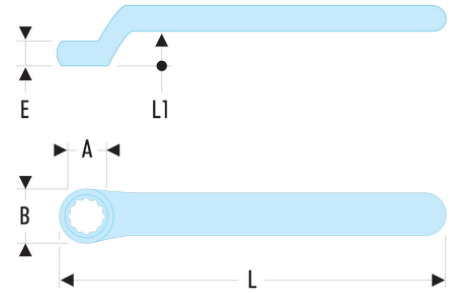

Fiche produit - Sku

Outillage isolé 1000 Volts série VSE

Electricité

55.9AVSE 55.AVSE - Clés polygonales contrecoudées isolées 1000 Volts série VSE

- Oeil à profil OGV®.
- Isolation avec code couleur "sécurité".

A [mm]: 9

B [mm]: 17

E [mm]: 9

H [mm]: 17

L [mm]: 151

L1 [mm]: 17

[g]: 55

2014