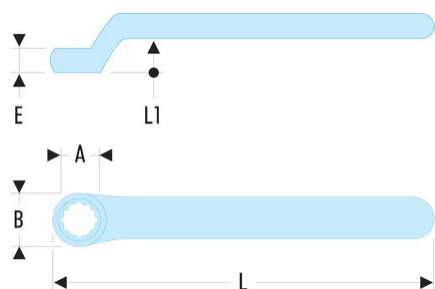

55.9AVSE 55.AVSE - Clés polygonales contrecoudées isolées 1000 Volts série VSE

Description :

- Oeil à profil OGV®.
- Isolation avec code couleur "sécurité".

A [mm]: 9

B [mm]: 17

E [mm]: 9

H [mm]: 17

L [mm]: 151

L1 [mm]: 17

[g]: 55