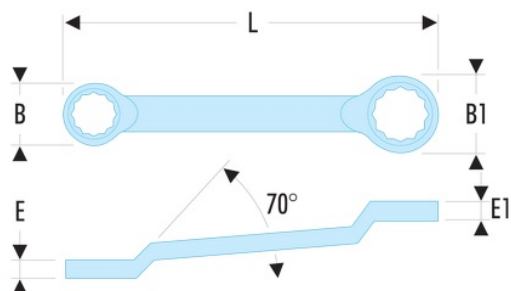

**55A.1"1/16X1"1/8 55A - Clés polygonales contrecoudées en pouces**

- Clés polygonales contrecoudées : le dégagement sous le manche permet le passage des doigts ou d'un obstacle. Idéal pour les écrous en série.
- Oeil 12 pans à profil OGV® pour un serrage puissant tout en protégeant l'écrou.
- Dimensions en pouces : de 1/4" à 1"1/4.
- Présentation : chromée satinée.

**A ["]:** 1"1/16X1"1/8

**B x B1 [mm]:** 41,5 x 46,0

**E x E1 [mm]:** 14,3 x 15,7

**L [mm]:** 353

**[g]:** 575