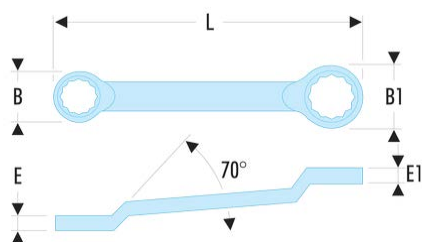

55A.1"1/16X1"1/8 55A - Clés polygonales contrecoudées en pouces**Description :**

- Clés polygonales contrecoudées : le dégagement sous le manche permet le passage des doigts ou d'un obstacle. Idéal pour les écrous en série.
- Oeil 12 pans à profil OGV® pour un serrage puissant tout en protégeant l'écrou.
- Dimensions en pouces : de 1/4" à 1"1/4.
- Présentation : chromée satinée.

| | |
|---------------------|--------------|
| A ["]: | 1"1/16X1"1/8 |
| B x B1 [mm]: | 41,5 x 46,0 |
| E x E1 [mm]: | 14,3 x 15,7 |
| L [mm]: | 353 |
| [g]: | 575 |