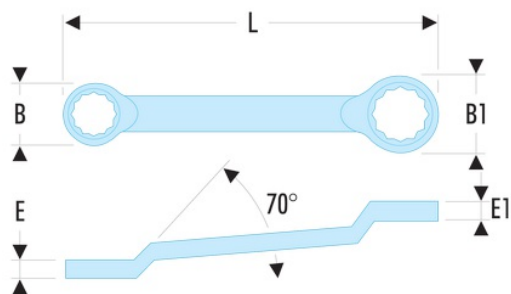

**55A.1"1/8X1"1/4 55A - Clés polygonales contrecoudées en pouces**

- Clés polygonales contrecoudées : le dégagement sous le manche permet le passage des doigts ou d'un obstacle. Idéal pour les écrous en série.
- Oeil 12 pans à profil OGV® pour un serrage puissant tout en protégeant l'écrou.
- Dimensions en pouces : de 1/4" à 1"1/4.
- Présentation : chromée satinée.

**A ["]:** 1"1/8 x 1"1/4

**B x B1 [mm]:** 45,3 x 48,7

**E x E1 [mm]:** 15,2 x 16,7

**L [mm]:** 360

**[g]:** 640