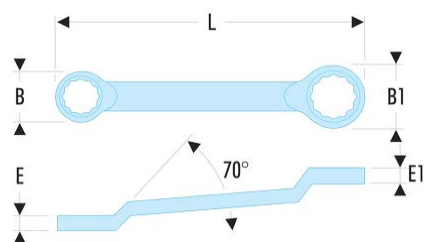

55A.1"1/8X1"1/4 55A - Clés polygonales contrecoudées en pouces**Description :**

- Clés polygonales contrecoudées : le dégagement sous le manche permet le passage des doigts ou d'un obstacle. Idéal pour les écrous en série.
- Oeil 12 pans à profil OGV® pour un serrage puissant tout en protégeant l'écrou.
- Dimensions en pouces : de 1/4" à 1"1/4.
- Présentation : chromée satinée.

| | |
|---------------------|---------------|
| A ["]: | 1"1/8 x 1"1/4 |
| B x B1 [mm]: | 45,3 x 48,7 |
| E x E1 [mm]: | 15,2 x 16,7 |
| L [mm]: | 360 |
| [g]: | 640 |