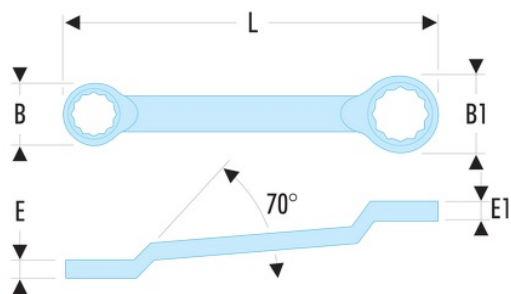

**55A.1/4X5/16 55A - Clés polygonales contrecoudées en pouces**

- Clés polygonales contrecoudées : le dégagement sous le manche permet le passage des doigts ou d'un obstacle. Idéal pour les écrous en série.
- Oeil 12 pans à profil OGV® pour un serrage puissant tout en protégeant l'écrou.
- Dimensions en pouces : de 1/4" à 1"1/4.
- Présentation : chromée satinée.

**A ["]:** 1/4X5/16

**B x B1 [mm]:** 11,0 x 14,0

**E x E1 [mm]:** 5,5 x 6,5

**L [mm]:** 172

**[g]:** 45