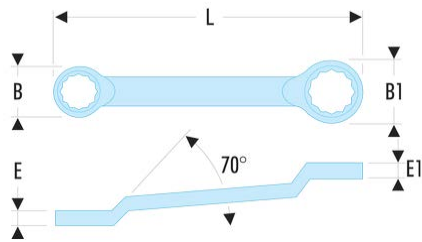

55A.1/4X5/16 55A - Clés polygonales contrecoudées en pouces**Description :**

- Clés polygonales contrecoudées : le dégagement sous le manche permet le passage des doigts ou d'un obstacle. Idéal pour les écrous en série.
- Oeil 12 pans à profil OGV® pour un serrage puissant tout en protégeant l'écrou.
- Dimensions en pouces : de 1/4" à 1"1/4.
- Présentation : chromée satinée.

A ["]:	1/4X5/16
B x B1 [mm]:	11,0 x 14,0
E x E1 [mm]:	5,5 x 6,5
L [mm]:	172
[g]:	45