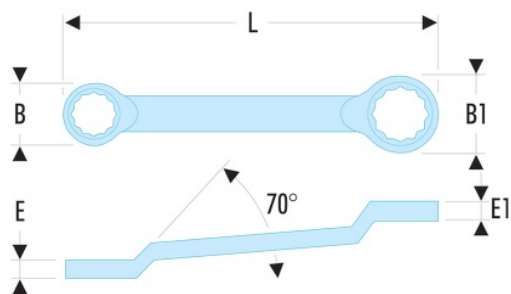

55A.1"X1"1/16 55A - Clés polygonales contrecoudées en pouces

- Clés polygonales contrecoudées : le dégagement sous le manche permet le passage des doigts ou d'un obstacle. Idéal pour les écrous en série.
- Oeil 12 pans à profil OGV® pour un serrage puissant tout en protégeant l'écrou.
- Dimensions en pouces : de 1/4" à 1"1/4.
- Présentation : chromée satinée.

A ["]: 1"X1"1/16

B x B1 [mm]: 39,7 x 42,0

E x E1 [mm]: 13,7 x 14,7

L [mm]: 345

[g]: 475