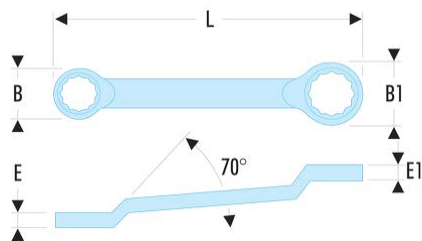

55A.1'X1'1/16 55A - Clés polygonales contrecoudées en pouces**Description :**

- Clés polygonales contrecoudées : le dégagement sous le manche permet le passage des doigts ou d'un obstacle. Idéal pour les écrous en série.
- Oeil 12 pans à profil OGV® pour un serrage puissant tout en protégeant l'écrou.
- Dimensions en pouces : de 1/4" à 1"1/4.
- Présentation : chromée satinée.

A ["]:	1"X1"1/16
B x B1 [mm]:	39,7 x 42,0
E x E1 [mm]:	13,7 x 14,7
L [mm]:	345
[g]:	475