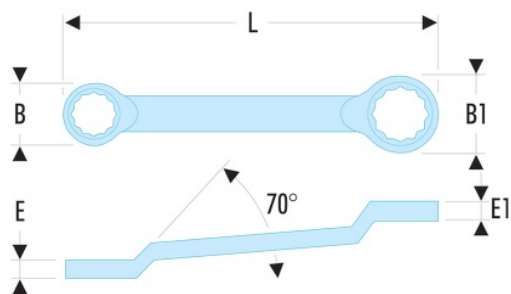

55A.15/16X1' 55A - Clés polygonales contrecoudées en pouces

- Clés polygonales contrecoudées : le dégagement sous le manche permet le passage des doigts ou d'un obstacle. Idéal pour les écrous en série.
- Oeil 12 pans à profil OGV® pour un serrage puissant tout en protégeant l'écrou.
- Dimensions en pouces : de 1/4" à 1"1/4.
- Présentation : chromée satinée.

A ["]: 15/16X1"

B x B1 [mm]: 37,2 x 41,0

E x E1 [mm]: 12,7 x 14,3

L [mm]: 328

[g]: 470