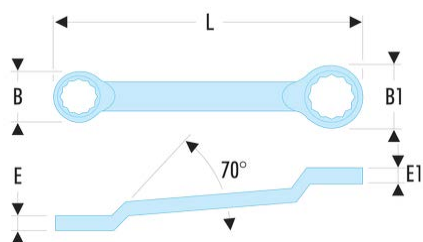

55A.15/16X1' 55A - Clés polygonales contrecoudées en pouces**Description :**

- Clés polygonales contrecoudées : le dégagement sous le manche permet le passage des doigts ou d'un obstacle. Idéal pour les écrous en série.
- Oeil 12 pans à profil OGV® pour un serrage puissant tout en protégeant l'écrou.
- Dimensions en pouces : de 1/4" à 1"1/4.
- Présentation : chromée satinée.

A ["]:	15/16X1"
B x B1 [mm]:	37,2 x 41,0
E x E1 [mm]:	12,7 x 14,3
L [mm]:	328
[g]:	470