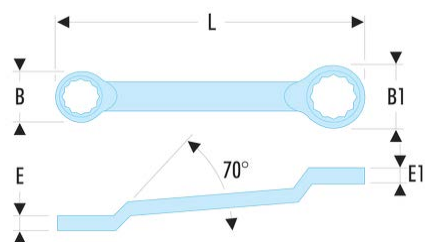

55A.3/8X7/16 55A - Clés polygonales contrecoudées en pouces**Description :**

- Clés polygonales contrecoudées : le dégagement sous le manche permet le passage des doigts ou d'un obstacle. Idéal pour les écrous en série.
- Oeil 12 pans à profil OGV® pour un serrage puissant tout en protégeant l'écrou.
- Dimensions en pouces : de 1/4" à 1"1/4.
- Présentation : chromée satinée.

A ["]:	3/8X7/16
B x B1 [mm]:	16,5 x 18,0
E x E1 [mm]:	7,5 x 17,0
L [mm]:	197
[g]:	85