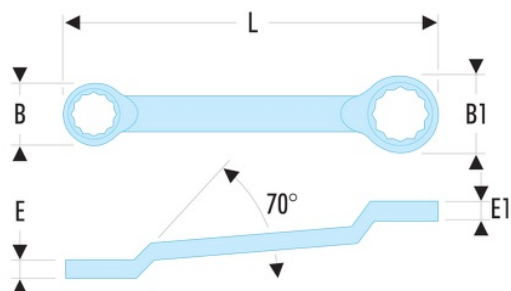

**55A.5/8X11/16 55A - Clés polygonales contrecoudées en pouces**

- Clés polygonales contrecoudées : le dégagement sous le manche permet le passage des doigts ou d'un obstacle. Idéal pour les écrous en série.
- Oeil 12 pans à profil OGV® pour un serrage puissant tout en protégeant l'écrou.
- Dimensions en pouces : de 1/4" à 1"1/4.
- Présentation : chromée satinée.

**A ["]:** 5/8X11/16

**B x B1 [mm]:** 25,7 x 27,0

**E x E1 [mm]:** 10,7 x 11,2

**L [mm]:** 258

**[g]:** 200