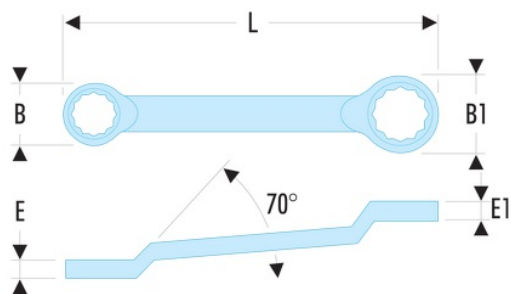

**55A.5/8X3/4 55A - Clés polygonales contrecoudées en pouces**

- Clés polygonales contrecoudées : le dégagement sous le manche permet le passage des doigts ou d'un obstacle. Idéal pour les écrous en série.
- Oeil 12 pans à profil OGV® pour un serrage puissant tout en protégeant l'écrou.
- Dimensions en pouces : de 1/4" à 1"1/4.
- Présentation : chromée satinée.

**A ["]:** 5/8X3/4

**B x B1 [mm]:** 25,7 x 27,2

**E x E1 [mm]:** 10,7 x 11,2

**L [mm]:** 258

**[g]:** 265