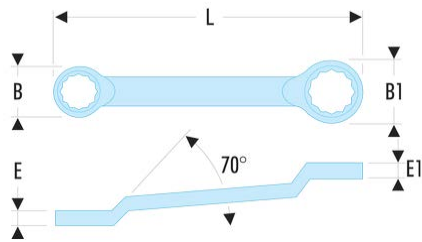

## 55A.5/8X3/4 55A - Clés polygonales contrecoudées en pouces

### Description :

- Clés polygonales contrecoudées : le dégagement sous le manche permet le passage des doigts ou d'un obstacle. Idéal pour les écrous en série.
- Oeil 12 pans à profil OGV® pour un serrage puissant tout en protégeant l'écrou.
- Dimensions en pouces : de 1/4" à 1"1/4.
- Présentation : chromée satinée.

A ["]:	5/8X3/4
B x B1 [mm]:	25,7 x 27,2
E x E1 [mm]:	10,7 x 11,2
L [mm]:	258
[g]:	265