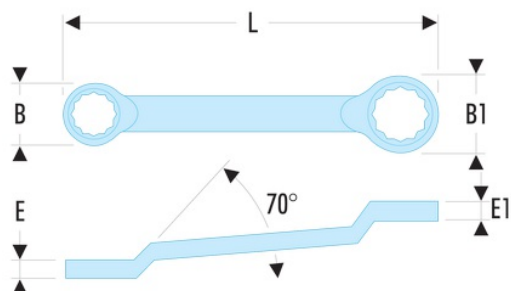

**55A.7/16X1/2 55A - Clés polygonales contrecoudées en pouces**

- Clés polygonales contrecoudées : le dégagement sous le manche permet le passage des doigts ou d'un obstacle. Idéal pour les écrous en série.
- Oeil 12 pans à profil OGV® pour un serrage puissant tout en protégeant l'écrou.
- Dimensions en pouces : de 1/4" à 1"1/4.
- Présentation : chromée satinée.

**A ["]:** 7/16X1/2

**B x B1 [mm]:** 18,0 x 21,0

**E x E1 [mm]:** 8,9 x 9,2

**L [mm]:** 217

**[g]:** 110