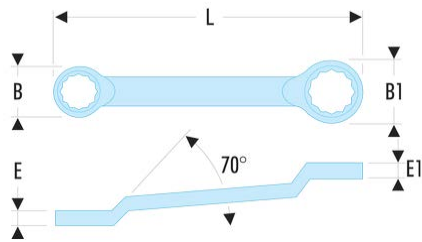

55A.7/16X1/2 55A - Clés polygonales contrecoudées en pouces**Description :**

- Clés polygonales contrecoudées : le dégagement sous le manche permet le passage des doigts ou d'un obstacle. Idéal pour les écrous en série.
- Oeil 12 pans à profil OGV® pour un serrage puissant tout en protégeant l'écrou.
- Dimensions en pouces : de 1/4" à 1"1/4.
- Présentation : chromée satinée.

A ["]:	7/16X1/2
B x B1 [mm]:	18,0 x 21,0
E x E1 [mm]:	8,9 x 9,2
L [mm]:	217
[g]:	110