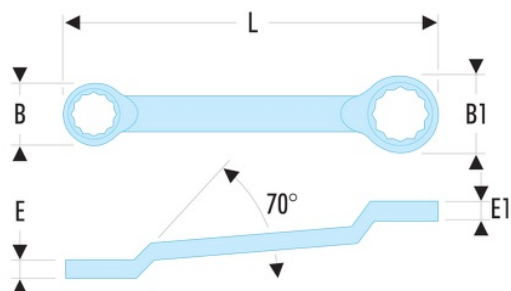

55A.7/8X15/16 55A - Clés polygonales contrecoudées en pouces

- Clés polygonales contrecoudées : le dégagement sous le manche permet le passage des doigts ou d'un obstacle. Idéal pour les écrous en série.
- Oeil 12 pans à profil OGV® pour un serrage puissant tout en protégeant l'écrou.
- Dimensions en pouces : de 1/4" à 1"1/4.
- Présentation : chromée satinée.

A ["]: 7/8X15/16

B x B1 [mm]: 33,7 x 36,7

E x E1 [mm]: 12,2 x 13,2

L [mm]: 324

[g]: 390