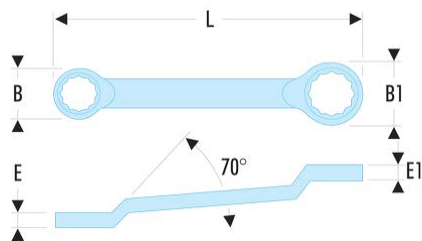

**55A.7/8X15/16 55A - Clés polygonales contrecoudées en pouces****Description :**

- Clés polygonales contrecoudées : le dégagement sous le manche permet le passage des doigts ou d'un obstacle. Idéal pour les écrous en série.
- Oeil 12 pans à profil OGV® pour un serrage puissant tout en protégeant l'écrou.
- Dimensions en pouces : de 1/4" à 1"1/4.
- Présentation : chromée satinée.

A ["]:	7/8X15/16
--------	-----------

B x B1 [mm]:	33,7 x 36,7
--------------	-------------

E x E1 [mm]:	12,2 x 13,2
--------------	-------------

L [mm]:	324
---------	-----

[g]:	390
------	-----