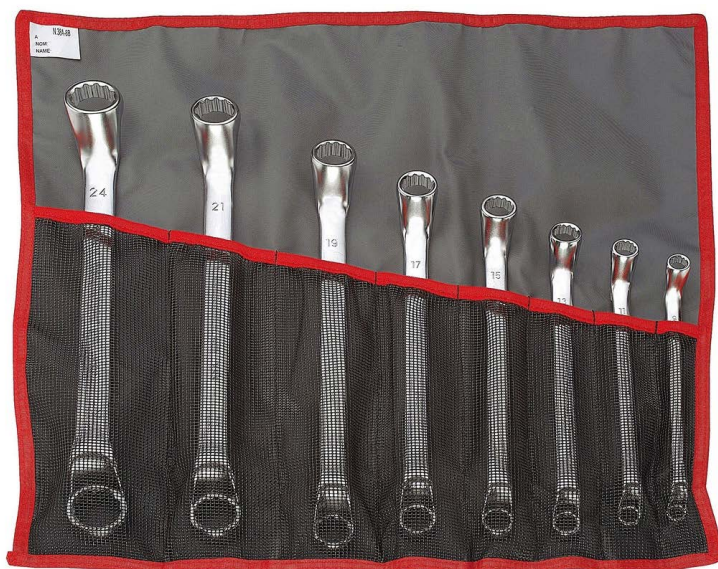

Sku

Clés polygonales

Clés à ouverture fixe et variable

55A.JD8T 55A - Jeux de clés polygonales contrecoudées métriques**Description :**

- Présentation : en trousse, en boîte ou sur panneau.

A [mm]:	6x7 - 8x9 - 10x11 - 12x13 - 14x15 - 16x17 - 18x19 - 20x22
----------------	---

Contenant:	Trousse : N.38A-8B
-------------------	--------------------

[kg]:	1,120
--------------	-------