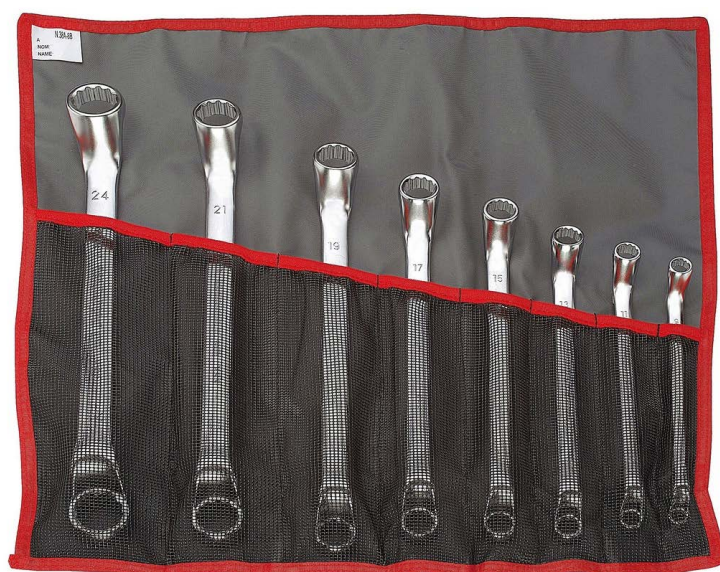

Sku

Clés polygonales

Clés à ouverture fixe et variable

55A.JU8AT 55A - Jeux de clés polygonales contrecoudées en pouces

A ["]: 1/4x5/16 - 3/8x7/16 - 1/2x9/16 - 2/8x11/16 - 3/4x13/16
- 7/8x15/16 - 1"x1"1/16 - 1"1/8"x1"1/4"

Contenant: Trousse : N.38A-8B

[kg]: 1,220