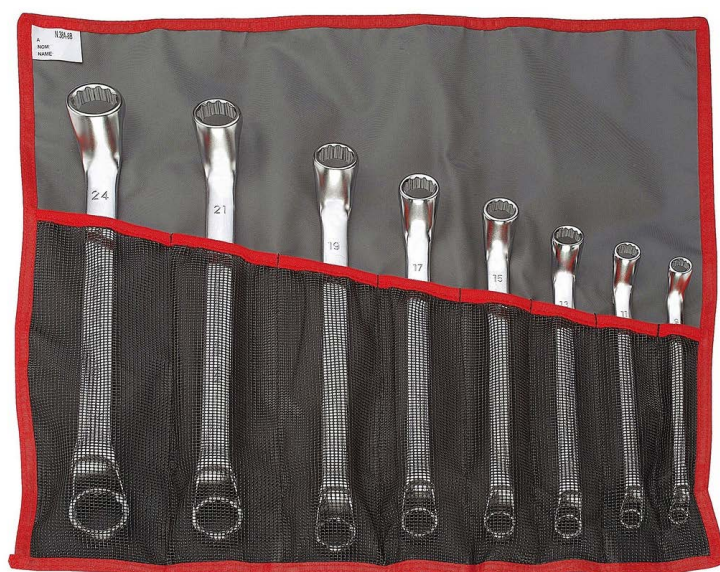

Sku

Clés polygonales

Clés à ouverture fixe et variable

55A.JU8T 55A - Jeux de clés polygonales contrecoudées en pouces

A ["]: 1/4x5/16 - 11/32x13/32 - 3/8x7/16 - 1/2x9/16 - 5/8x11/16
- 19/32x25/32 - 3/4x13/16 - 7/8x15/16

Contenant: Trousse : N.38A-8B

[kg]: 1,360