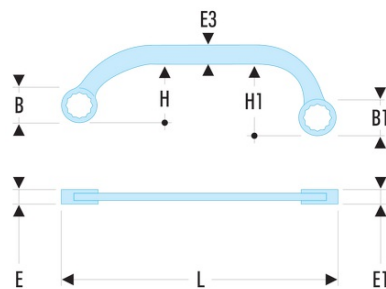

57.10X12 57 - Clés polygonales demi-lune métriques

- Clés polygonales demi-lune : la forme en demi-lune permet de manoeuvrer des écrous inaccessibles avec un outil classique.
- Oeil 12 pans à profil OGV® pour un serrage puissant tout en protégeant l'écrou.
- Dimensions métriques : de 10 à 22 mm.
- Présentation : chromée satinée.

A [mm]: 10X12

B x B1 [mm]: 15,2 x 18,0

E x E1 [mm]: 6,4 x 6,7

E3 [mm]: 9,7

H x H1 [mm]: 33,0 x 44,2

l [mm]: 143

L [mm]: 142

[g]: 85