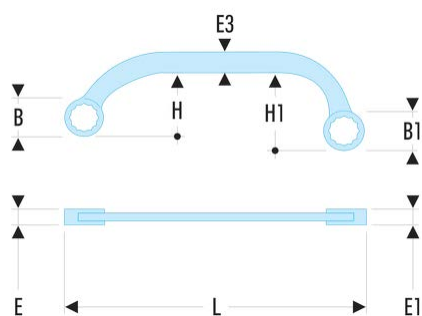

57.10X12 57 - Clés polygonales demi-lune métriques

Description :

- Clés polygonales demi-lune : la forme en demi-lune permet de manoeuvrer des écrous inaccessibles avec un outil classique.
- Oeil 12 pans à profil OGV® pour un serrage puissant tout en protégeant l'écrou.
- Dimensions métriques : de 10 à 22 mm.
- Présentation : chromée satinée.

A [mm]:	10X12
B x B1 [mm]:	15,2 x 18,0
E x E1 [mm]:	6,4 x 6,7
E3 [mm]:	9,7
H x H1 [mm]:	33,0 x 44,2
I [mm]:	143
L [mm]:	142
[g]:	85