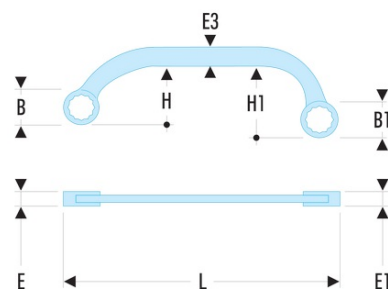

57.11X13 57 - Clés polygonales demi-lune métriques

- Clés polygonales demi-lune : la forme en demi-lune permet de manoeuvrer des écrous inaccessibles avec un outil classique.
- Oeil 12 pans à profil OGV® pour un serrage puissant tout en protégeant l'écrou.
- Dimensions métriques : de 10 à 22 mm.
- Présentation : chromée satinée.

A [mm]: 11X13

B x B1 [mm]: 18,2 x 21,1

E x E1 [mm]: 7,9 x 8,4

E3 [mm]: 11,3

H x H1 [mm]: 43,8 x 55,3

l [mm]: 143

L [mm]: 165

[g]: 85