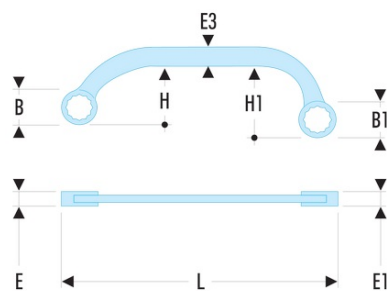

57.13X15 57 - Clés polygonales demi-lune métriques

- Clés polygonales demi-lune : la forme en demi-lune permet de manoeuvrer des écrous inaccessibles avec un outil classique.
- Oeil 12 pans à profil OGV® pour un serrage puissant tout en protégeant l'écrou.
- Dimensions métriques : de 10 à 22 mm.
- Présentation : chromée satinée.

A [mm]: 13X15

B x B1 [mm]: 22,0 x 25,0

E x E1 [mm]: 8,1 x 9,2

E3 [mm]: 13,3

H x H1 [mm]: 54,5 x 66,0

l [mm]: 166

L [mm]: 191

[g]: 100