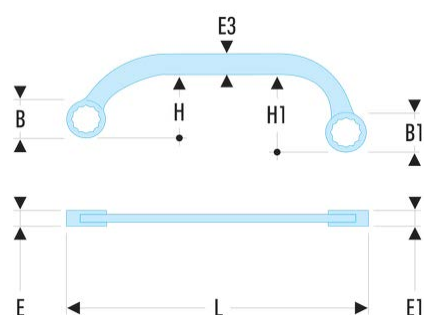

57.13X15 57 - Clés polygonales demi-lune métriques

Description :

- Clés polygonales demi-lune : la forme en demi-lune permet de manoeuvrer des écrous inaccessibles avec un outil classique.
- Oeil 12 pans à profil OGV® pour un serrage puissant tout en protégeant l'écrou.
- Dimensions métriques : de 10 à 22 mm.
- Présentation : chromée satinée.

A [mm]:	13X15
B x B1 [mm]:	22,0 x 25,0
E x E1 [mm]:	8,1 x 9,2
E3 [mm]:	13,3
H x H1 [mm]:	54,5 x 66,0
I [mm]:	166
L [mm]:	191
[g]:	100