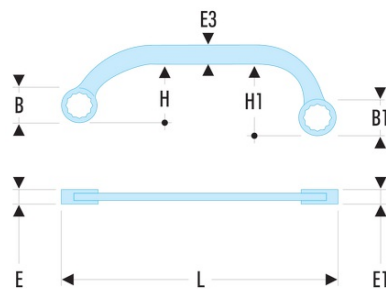

57.14X16 57 - Clés polygonales demi-lune métriques

- Clés polygonales demi-lune : la forme en demi-lune permet de manoeuvrer des écrous inaccessibles avec un outil classique.
- Oeil 12 pans à profil OGV® pour un serrage puissant tout en protégeant l'écrou.
- Dimensions métriques : de 10 à 22 mm.
- Présentation : chromée satinée.

A [mm]: 14X16

B x B1 [mm]: 22,0 x 25,0

E x E1 [mm]: 8,1 x 9,2

E3 [mm]: 13,3

H x H1 [mm]: 54,5 x 66,0

l [mm]: 184

L [mm]: 191

[g]: 180