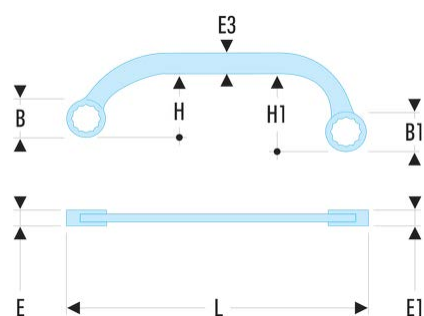

57.14X16 57 - Clés polygonales demi-lune métriques

Description :

- Clés polygonales demi-lune : la forme en demi-lune permet de manoeuvrer des écrous inaccessibles avec un outil classique.
- Oeil 12 pans à profil OGV® pour un serrage puissant tout en protégeant l'écrou.
- Dimensions métriques : de 10 à 22 mm.
- Présentation : chromée satinée.

A [mm]:	14X16
B x B1 [mm]:	22,0 x 25,0
E x E1 [mm]:	8,1 x 9,2
E3 [mm]:	13,3
H x H1 [mm]:	54,5 x 66,0
I [mm]:	184
L [mm]:	191
[g]:	180