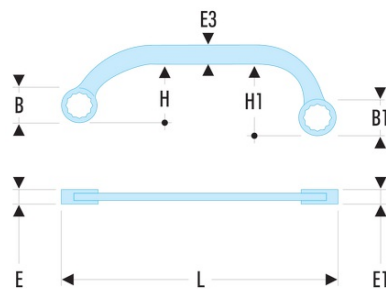

57.14X17 57 - Clés polygonales demi-lune métriques

- Clés polygonales demi-lune : la forme en demi-lune permet de manoeuvrer des écrous inaccessibles avec un outil classique.
- Oeil 12 pans à profil OGV® pour un serrage puissant tout en protégeant l'écrou.
- Dimensions métriques : de 10 à 22 mm.
- Présentation : chromée satinée.

A [mm]: 14X17

B x B1 [mm]: 22,0 x 25,0

E x E1 [mm]: 8,1 x 9,2

E3 [mm]: 13,3

H x H1 [mm]: 54,5 x 66,0

l [mm]: 184

L [mm]: 191

[g]: 180