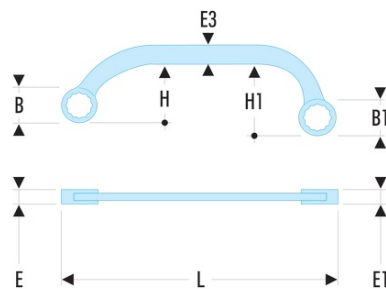

**57.15X17 57 - Clés polygonales demi-lune métriques**

- Clés polygonales demi-lune : la forme en demi-lune permet de manoeuvrer des écrous inaccessibles avec un outil classique.
- Oeil 12 pans à profil OGV® pour un serrage puissant tout en protégeant l'écrou.
- Dimensions métriques : de 10 à 22 mm.
- Présentation : chromée satinée.

**A [mm]:** 15X17

**B x B1 [mm]:** 25,2 x 27,8

**E x E1 [mm]:** 9,0 x 10,0

**E3 [mm]:** 13,8

**H x H1 [mm]:** 56,0 x 67,2

**I [mm]:** 184

**L [mm]:** 220

**[g]:** 180