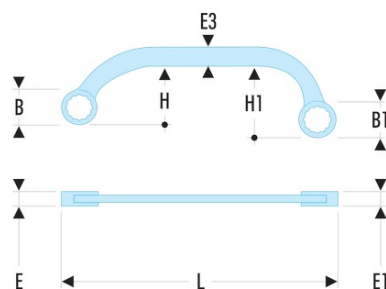

**57.16X18 57 - Clés polygonales demi-lune métriques**

- Clés polygonales demi-lune : la forme en demi-lune permet de manoeuvrer des écrous inaccessibles avec un outil classique.
- Oeil 12 pans à profil OGV® pour un serrage puissant tout en protégeant l'écrou.
- Dimensions métriques : de 10 à 22 mm.
- Présentation : chromée satinée.

**A [mm]:** 16X18

**B x B1 [mm]:** 25,2 x 27,8

**E x E1 [mm]:** 9,0 x 10,0

**E3 [mm]:** 13,8

**H x H1 [mm]:** 56,0 x 67,2

**I [mm]:** 200

**L [mm]:** 220

**[g]:** 215