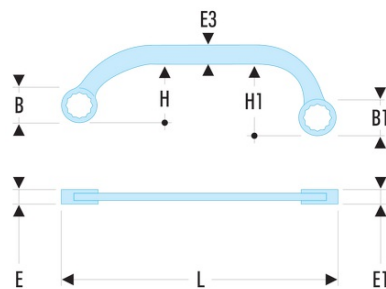

**57.19X22 57 - Clés polygonales demi-lune métriques**

- Clés polygonales demi-lune : la forme en demi-lune permet de manoeuvrer des écrous inaccessibles avec un outil classique.
- Oeil 12 pans à profil OGV® pour un serrage puissant tout en protégeant l'écrou.
- Dimensions métriques : de 10 à 22 mm.
- Présentation : chromée satinée.

**A [mm]:** 19X22

**B x B1 [mm]:** 28,2 x 32,2

**E x E1 [mm]:** 9,9 x 11,3

**E3 [mm]:** 15,5

**H x H1 [mm]:** 66,5 x 78,5

**l [mm]:** 235

**L [mm]:** 255

**[g]:** 280