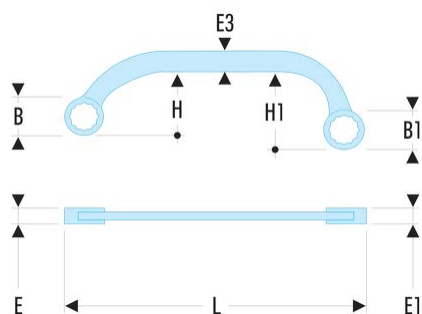

## 57.19X22 57 - Clés polygonales demi-lune métriques

### Description :

- Clés polygonales demi-lune : la forme en demi-lune permet de manoeuvrer des écrous inaccessibles avec un outil classique.
- Oeil 12 pans à profil OGV® pour un serrage puissant tout en protégeant l'écrou.
- Dimensions métriques : de 10 à 22 mm.
- Présentation : chromée satinée.

|                     |             |
|---------------------|-------------|
| <b>A [mm]:</b>      | 19X22       |
| <b>B x B1 [mm]:</b> | 28,2 x 32,2 |
| <b>E x E1 [mm]:</b> | 9,9 x 11,3  |
| <b>E3 [mm]:</b>     | 15,5        |
| <b>H x H1 [mm]:</b> | 66,5 x 78,5 |
| <b>I [mm]:</b>      | 235         |
| <b>L [mm]:</b>      | 255         |
| <b>[g]:</b>         | 280         |