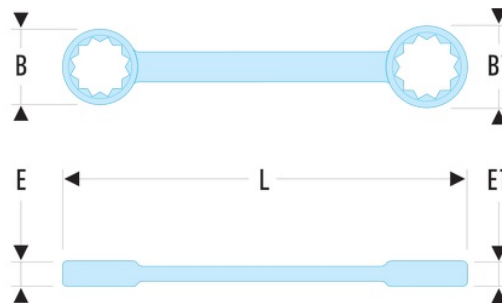

**59TX.10X12 59TX - Clés à oeil droites profil Torx®**

- Clés à oeil droites profil Torx® : idéales dans les endroits où l'accès en hauteur est limité et/ou impossible avec un cliquet + douille.
- Angle de reprise de 30° par retournement de la clé grâce au brochage spécial.
- Dimensions Torx : de E6 à E24.
- Présentation : chromée satinée.

**A [mm]:** E10XE12

**B x B1 [mm]:** 12,7 x 14,8

**E x E1 [mm]:** 7,0 x 8,2

**l [mm]:** 150

**L [mm]:** 141

**Torx [No]:** E10 x E12

**No.:** E10 x E12

**[g]:** 35