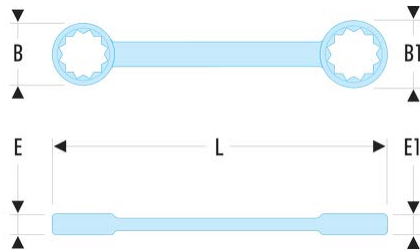

59TX.10X12 59TX - Clés à oeil droites profil Torx®

Description :

- Clés à oeil droites profil Torx® : idéales dans les endroits où l'accès en hauteur est limité et/ou impossible avec un cliquet + douille.
- Angle de reprise de 30° par retournement de la clé grâce au brochage spécial.
- Dimensions Torx : de E6 à E24.
- Présentation : chromée satinée.