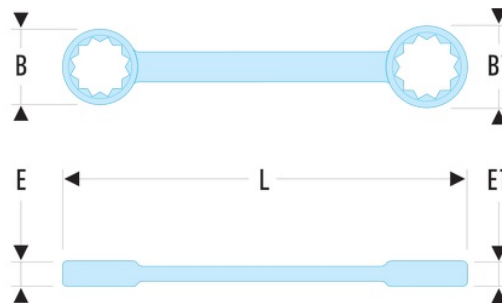

59TX.14X18 59TX - Clés à oeil droites profil Torx®

- Clés à oeil droites profil Torx® : idéales dans les endroits où l'accès en hauteur est limité et/ou impossible avec un cliquet + douille.
- Angle de reprise de 30° par retournement de la clé grâce au brochage spécial.
- Dimensions Torx : de E6 à E24.
- Présentation : chromée satinée.

A [mm]: E14XE18

B x B1 [mm]: 17,3 x 21,8

E x E1 [mm]: 8,0 x 9,5

l [mm]: 190

L [mm]: 181

Torx [No]: E14 x E18

No.: E14 x E18

[g]: 65