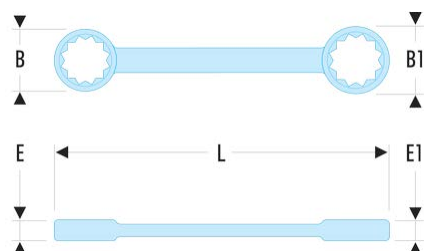

59TX.14X18 59TX - Clés à oeil droites profil Torx®**Description :**

- Clés à oeil droites profil Torx® : idéales dans les endroits où l'accès en hauteur est limité et/ou impossible avec un cliquet + douille.
- Angle de reprise de 30° par retournement de la clé grâce au brochage spécial.
- Dimensions Torx : de E6 à E24.
- Présentation : chromée satinée.

A [mm]:	E14XE18
----------------	---------

B x B1 [mm]:	17,3 x 21,8
---------------------	-------------

E x E1 [mm]:	8,0 x 9,5
---------------------	-----------

l [mm]:	190
----------------	-----

L [mm]:	181
----------------	-----

Torx [No]:	E14 x E18
-------------------	-----------

No.:	E14 x E18
-------------	-----------

[g]:	65
-------------	----