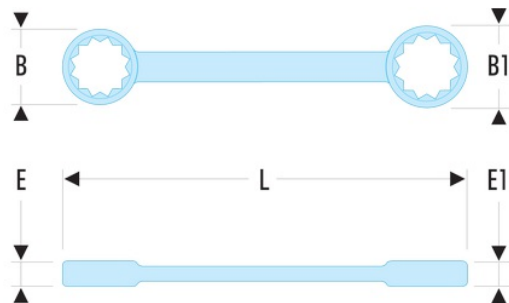

59TX.20X24 59TX - Clés à oeil droites profil Torx®

- Clés à oeil droites profil Torx® : idéales dans les endroits où l'accès en hauteur est limité et/ou impossible avec un cliquet + douille.
- Angle de reprise de 30° par retournement de la clé grâce au brochage spécial.
- Dimensions Torx : de E6 à E24.
- Présentation : chromée satinée.

A [mm]: E20XE24

B x B1 [mm]: 24,6 x 28,7

E x E1 [mm]: 11,0 x 13,5

l [mm]: 240

L [mm]: 224

Torx [No]: E20 x E24

No.: E20 x E24

[g]: 190