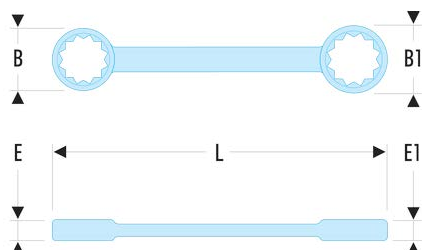

59TX.20X24 59TX - Clés à oeil droites profil Torx®**Description :**

- Clés à oeil droites profil Torx® : idéales dans les endroits où l'accès en hauteur est limité et/ou impossible avec un cliquet + douille.
- Angle de reprise de 30° par retournement de la clé grâce au brochage spécial.
- Dimensions Torx : de E6 à E24.
- Présentation : chromée satinée.

A [mm]:	E20XE24
B x B1 [mm]:	24,6 x 28,7
E x E1 [mm]:	11,0 x 13,5
l [mm]:	240
L [mm]:	224
Torx [No]:	E20 x E24
No.:	E20 x E24
[g]:	190