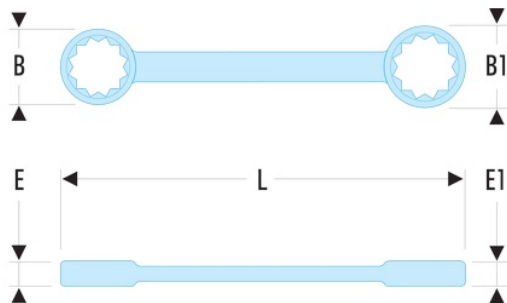

59TX.6X8 59TX - Clés à oeil droites profil Torx®

- Clés à oeil droites profil Torx® : idéales dans les endroits où l'accès en hauteur est limité et/ou impossible avec un cliquet + douille.
- Angle de reprise de 30° par retournement de la clé grâce au brochage spécial.
- Dimensions Torx : de E6 à E24.
- Présentation : chromée satinée.

A [mm]: E6XE8

B x B1 [mm]: 9,1 x 11,1

E x E1 [mm]: 5,2 x 6,3

l [mm]: 115

L [mm]: 113

Torx [No]: E6 x E8

No.: E6 x E8

[g]: 15