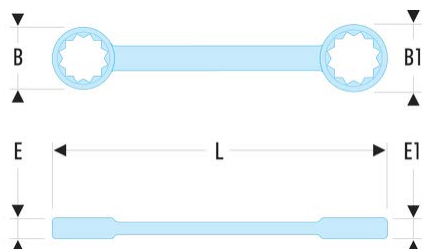

59TX.6X8 59TX - Clés à oeil droites profil Torx®**Description :**

- Clés à oeil droites profil Torx® : idéales dans les endroits où l'accès en hauteur est limité et/ou impossible avec un cliquet + douille.
- Angle de reprise de 30° par retournement de la clé grâce au brochage spécial.
- Dimensions Torx : de E6 à E24.
- Présentation : chromée satinée.

A [mm]:	E6XE8
----------------	-------

B x B1 [mm]:	9,1 x 11,1
---------------------	------------

E x E1 [mm]:	5,2 x 6,3
---------------------	-----------

I [mm]:	115
----------------	-----

L [mm]:	113
----------------	-----

Torx [No]:	E6 x E8
-------------------	---------

No.:	E6 x E8
-------------	---------

[g]:	15
-------------	----