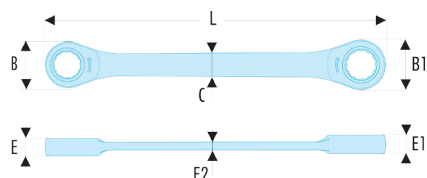

64.1/4X5/16F 64F - Clés polygonales à cliquet droites en pouces - FLUO**Description :**

- L'outil est détecté par sa fluorescence activée par une lampe ou un néon ultraviolet. Détectable en environnement noir ou sombre jusqu'à 3 mètres.
- Clés polygonales à cliquet droites : permettent d'accéder à plat sur l'écrou.
- Mécanisme à cliquet compact et réversible par retournement de la clé.
- Angle de reprise à 5° (7,5° pour la dimension 1/4" mm ; 6° pour les dimensions 5/16" et 11/32").
- Dimensions en pouces : de 1/4" à 5/16".
- Présentation : chromée satinée.

A ["]:	1/4x5/16
---------------	----------

B1 [mm]:	17,2
-----------------	------

d [mm]:	8,0
----------------	-----

E [mm]:	6,3
----------------	-----

E1 [mm]:	6,5
-----------------	-----

E2 [mm]:	3,0
-----------------	-----

L [mm]:	115
----------------	-----

[g]:	40
-------------	----