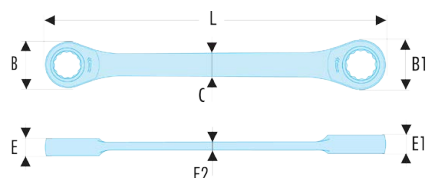

**64.3/8X7/16F 64F - Clés polygonales à cliquet droites en pouces - FLUO****Description :**

- L'outil est détecté par sa fluorescence activée par une lampe ou un néon ultraviolet. Détectable en environnement noir ou sombre jusqu'à 3 mètres.
- Clés polygonales à cliquet droites : permettent d'accéder à plat sur l'écrou.
- Mécanisme à cliquet compact et réversible par retournement de la clé.
- Angle de reprise à 5° (7,5° pour la dimension 1/4" mm ; 6° pour les dimensions 5/16" et 11/32").
- Dimensions en pouces : de 1/4" à 5/16".
- Présentation : chromée satinée.

<b>A ["]:</b>	3/8x7/16
---------------	----------

<b>B1 [mm]:</b>	21,8
-----------------	------

<b>d [mm]:</b>	9,1
----------------	-----

<b>E [mm]:</b>	7,3
----------------	-----

<b>E1 [mm]:</b>	7,7
-----------------	-----

<b>E2 [mm]:</b>	3,6
-----------------	-----

<b>L [mm]:</b>	150
----------------	-----

<b>[g]:</b>	60
-------------	----