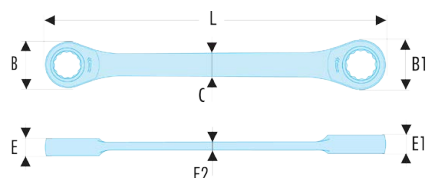

64.5/8X11/16F 64F - Clés polygonales à cliquet droites en pouces - FLUO**Description :**

- L'outil est détecté par sa fluorescence activée par une lampe ou un néon ultraviolet. Détectable en environnement noir ou sombre jusqu'à 3 mètres.
- Clés polygonales à cliquet droites : permettent d'accéder à plat sur l'écrou.
- Mécanisme à cliquet compact et réversible par retournement de la clé.
- Angle de reprise à 5° (7,5° pour la dimension 1/4" mm ; 6° pour les dimensions 5/16" et 11/32").
- Dimensions en pouces : de 1/4" à 5/16".
- Présentation : chromée satinée.

A ["]:	5/8x11/16
--------	-----------

B1 [mm]:	33,5
----------	------

d [mm]:	14,8
---------	------

E [mm]:	9,9
---------	-----

E1 [mm]:	10,7
----------	------

E2 [mm]:	5,4
----------	-----

L [mm]:	210
---------	-----