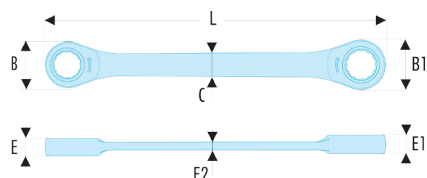

**64.7/8X15/16F 64F - Clés polygonales à cliquet droites en pouces - FLUO****Description :**

- L'outil est détecté par sa fluorescence activée par une lampe ou un néon ultraviolet. Détectable en environnement noir ou sombre jusqu'à 3 mètres.
- Clés polygonales à cliquet droites : permettent d'accéder à plat sur l'écrou.
- Mécanisme à cliquet compact et réversible par retournement de la clé.
- Angle de reprise à 5° (7,5° pour la dimension 1/4" mm ; 6° pour les dimensions 5/16" et 11/32").
- Dimensions en pouces : de 1/4" à 5/16".
- Présentation : chromée satinée.

<b>A ["]:</b>	7/8x15/16
---------------	-----------

<b>B1 [mm]:</b>	46,0
-----------------	------

<b>d [mm]:</b>	15,2
----------------	------

<b>E [mm]:</b>	13
----------------	----

<b>E1 [mm]:</b>	14,5
-----------------	------

<b>E2 [mm]:</b>	5,4
-----------------	-----

<b>L [mm]:</b>	260
----------------	-----

<b>[g]:</b>	480
-------------	-----