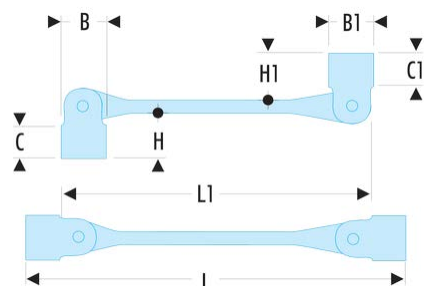

**66A.16X18 66A - Clés à douilles articulées métriques****Description :**

- Clés à douilles articulées : la douille est orientable à 180° pour une accessibilité maximum.
- La douille est maintenue en position grâce au freinage par ressort.
- Oeil 12 pans à profil OGV® pour un serrage puissant tout en protégeant l'écrou.
- Dimensions métriques : de 6 à 32 mm.
- Présentation : chromée satinée.

<b>A [mm]:</b>	16x18
<b>B x B1 [mm]:</b>	23,0 x 24,7
<b>C x C1 [mm]:</b>	23 x 24
<b>C1 [mm]:</b>	23
<b>H x H1 [mm]:</b>	35,0 x 36,0
<b>I [mm]:</b>	231
<b>L [mm]:</b>	281,0
<b>L1 [mm]:</b>	231
<b>[g]:</b>	330