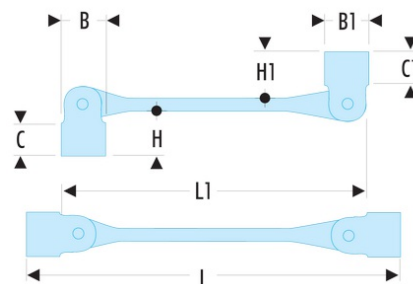

**66A.18X19 66A - Clés à douilles articulées métriques**

- Clés à douilles articulées : la douille est orientable à 180° pour une accessibilité maximum.
- La douille est maintenue en position grâce au freinage par ressort.
- Oeil 12 pans à profil OGV® pour un serrage puissant tout en protégeant l'écrou.
- Dimensions métriques : de 6 à 32 mm.
- Présentation : chromée satinée.

**A [mm]:** 18x19

**B x B1 [mm]:** 24,7 x 26,0

**C x C1 [mm]:** 24 x 28

**C1 [mm]:** 24

**H x H1 [mm]:** 36,0 x 40,0

**I [mm]:** 231

**L [mm]:** 286,0

**L1 [mm]:** 231