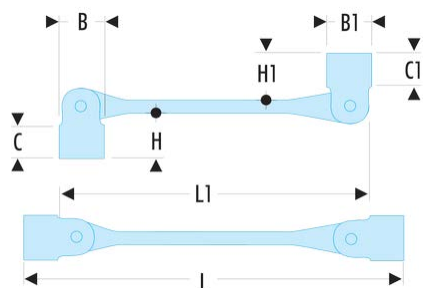

**66A.18X19 66A - Clés à douilles articulées métriques****Description :**

- Clés à douilles articulées : la douille est orientable à 180° pour une accessibilité maximum.
- La douille est maintenue en position grâce au freinage par ressort.
- Oeil 12 pans à profil OGV® pour un serrage puissant tout en protégeant l'écrou.
- Dimensions métriques : de 6 à 32 mm.
- Présentation : chromée satinée.

<b>A [mm]:</b>	18x19
<b>B x B1 [mm]:</b>	24,7 x 26,0
<b>C x C1 [mm]:</b>	24 x 28
<b>C1 [mm]:</b>	24
<b>H x H1 [mm]:</b>	36,0 x 40,0
<b>I [mm]:</b>	231
<b>L [mm]:</b>	286,0
<b>L1 [mm]:</b>	231
<b>[g]:</b>	345